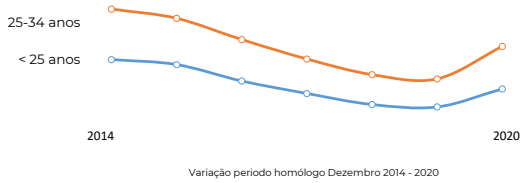

CONTINENTE

Varição

< 25 anos

51,13%
46,95%
48,14%

49,65%

Setembro
Outubro
Novembro
Dezembro

25 - 34 anos

45,36%
59,67%
52,34%

50,46%

Varição período homólogo 2019 - 2020