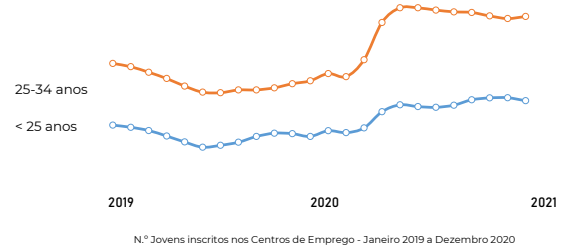

CONTINENTE

Varição

< 25 anos

51,13%
46,95%
48,14%

49,65%

Setembro
Outubro
Novembro
Dezembro

25 - 34 anos

45,36%
59,67%
52,34%

50,46%

Varição período homólogo 2019 - 2020

Crescimento COVID-19

Setembro 125788
Outubro 125140
Novembro 124145
Dezembro **123733**

< 25 anos

42,14%

25 - 34 anos

45,63%