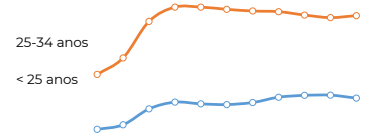

Crescimento COVID-19

Setembro 125788
Outubro 125140
Novembro 124145
Dezembro **123733**

< 25 anos

42,14%

25 - 34 anos

45,63%