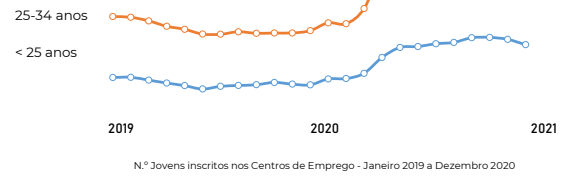

Variação

< 25 anos

94,82%
86,81%
89,30%

81,32%

Setembro
Outubro
Novembro
Dezembro

25 - 34 anos

96,66%
92,22%
84,60%

76,25%

Variação período homólogo 2019 - 2020