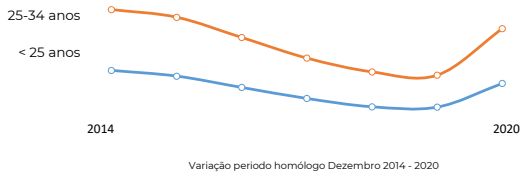

Variação

< 25 anos

94,82%
86,81%
89,30%

81,32%

Setembro
Outubro
Novembro
Dezembro

25 - 34 anos

96,66%
92,22%
84,60%

76,25%

Variação período homólogo 2019 - 2020