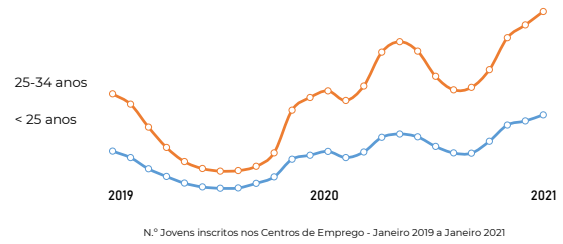

Variação

Crescimento COVID-19