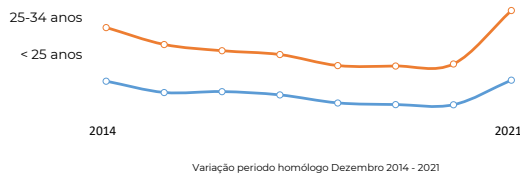

Variação

Crescimento COVID-19