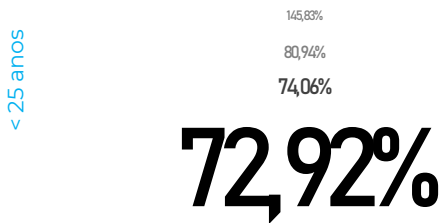

Variação

Crescimento COVID-19