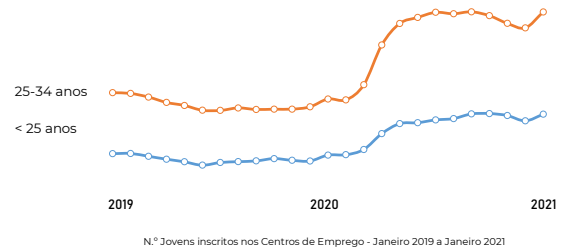

Variação

< 25 anos

86,81%
89,30%
81,32%

73,71%

Outubro
Novembro
Dezembro
Janeiro

25 - 34 anos

92,22%
84,60%
76,25%

78,03%