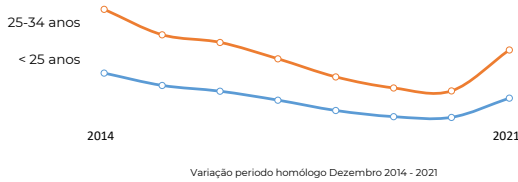

Variação

< 25 anos

86,81%
89,30%
81,32%

73,71%

Outubro
Novembro
Dezembro
Janeiro

25 - 34 anos

92,22%
84,60%
76,25%

78,03%