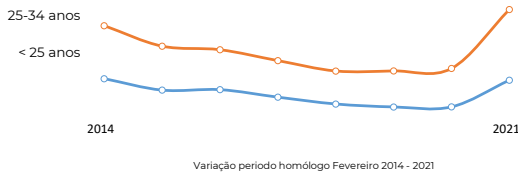

Variação

< 25 anos

80,94%
74,06%
72,92%

90,28%

Novembro
Dezembro
Janeiro
Fevereiro

25 - 34 anos

79,25%
69,83%
71,72%

86,76%

Variação período homólogo 2020 - 2021 (2019-2020)