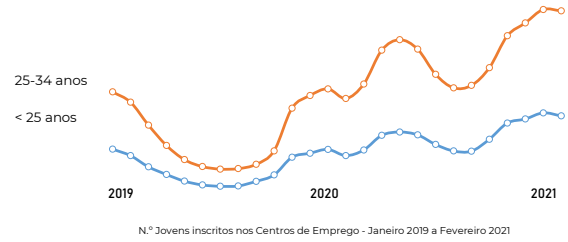

Variação

< 25 anos

80,94%
74,06%
72,92%

90,28%

Novembro
Dezembro
Janeiro
Fevereiro

25 - 34 anos

79,25%
69,83%
71,72%

86,76%

Variação período homólogo 2020 - 2021 (2019-2020)