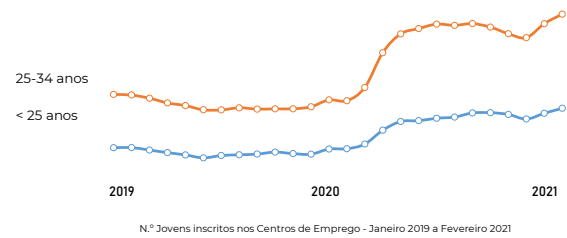

Variação

< 25 anos

89,30%
81,32%
73,71%

82,85%

Novembro
Dezembro
Janeiro
Fevereiro

25 - 34 anos

84,60%
76,25%
78,03%

89,51%

Variação período homólogo 2020 - 2021 (2019-2020)