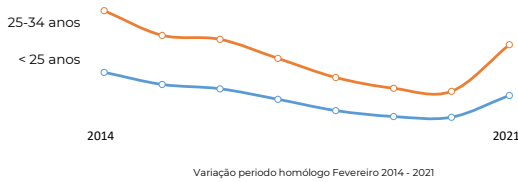

Variação

< 25 anos

89,30%
81,32%
73,71%

82,85%

Novembro
Dezembro
Janeiro
Fevereiro

25 - 34 anos

84,60%
76,25%
78,03%

89,51%

Variação período homólogo 2020 - 2021 (2019-2020)