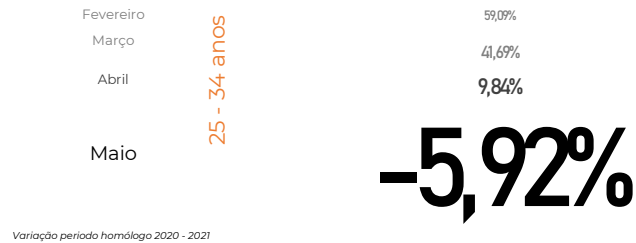

Variação

Variação período homólogo 2020 - 2021