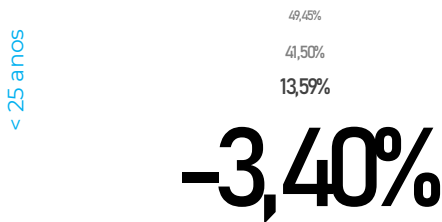

Variação

Variação período homólogo 2020 - 2021