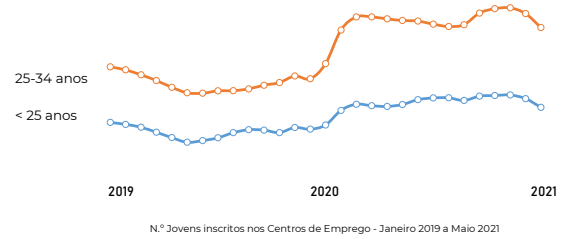

Crescimento COVID-19